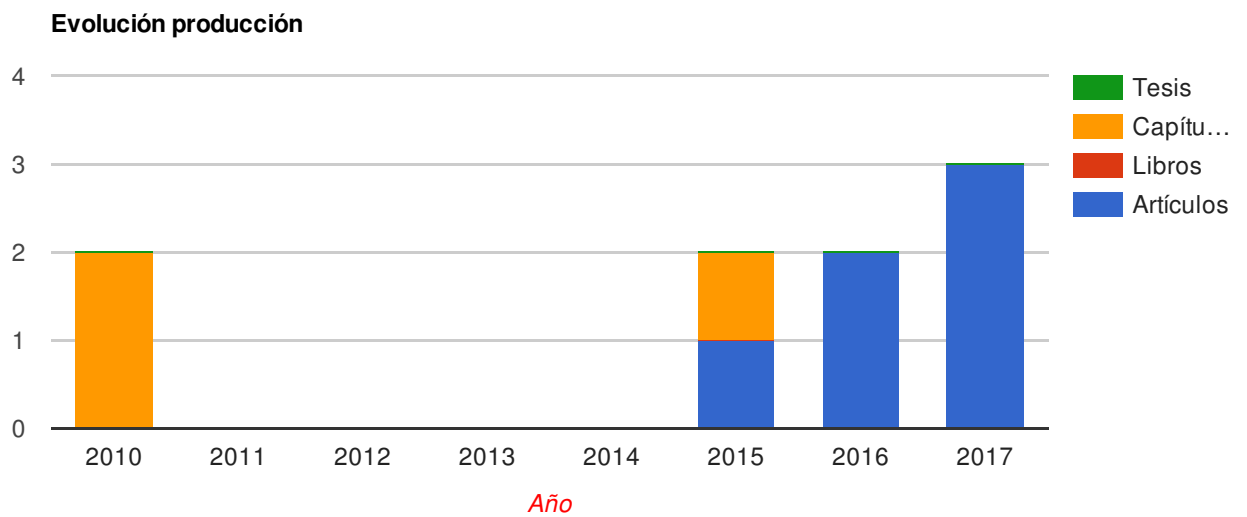

Producción 9

Artículos (6) Libros (0) Capítulos de Libros (3) Tesis dirigidas (0)

Proyectos dirigidos 0

Proyectos (0) Contratos (0) Convenios (0)

Actividades 0