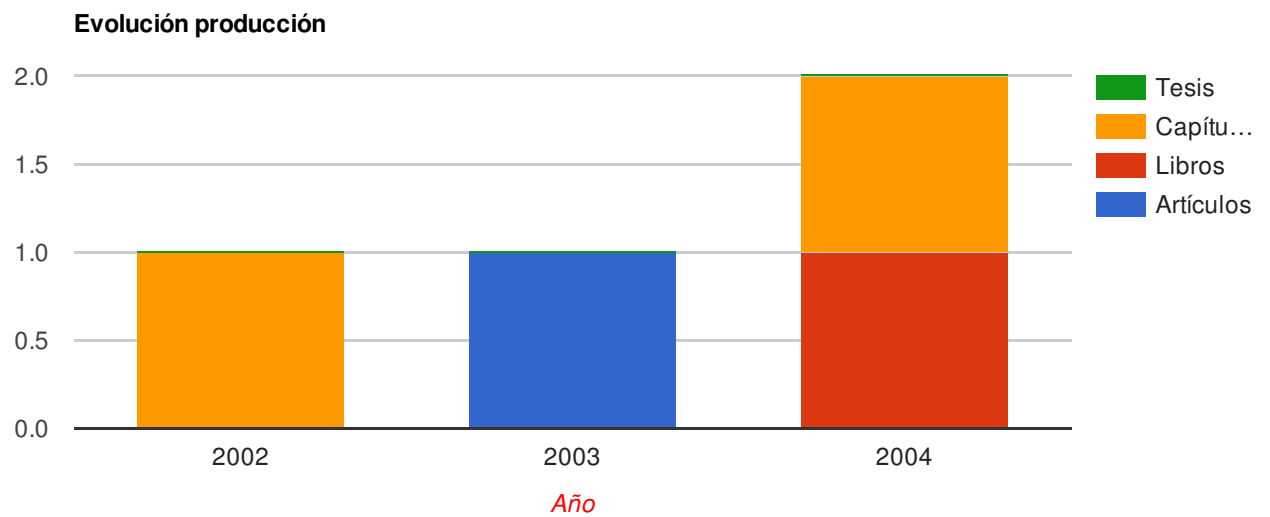

Producción 4

Artículos (1) Libros (1) Capítulos de Libros (2) Tesis dirigidas (0)

Proyectos dirigidos 0

Proyectos (0) Contratos (0) Convenios (0)

Actividades 0