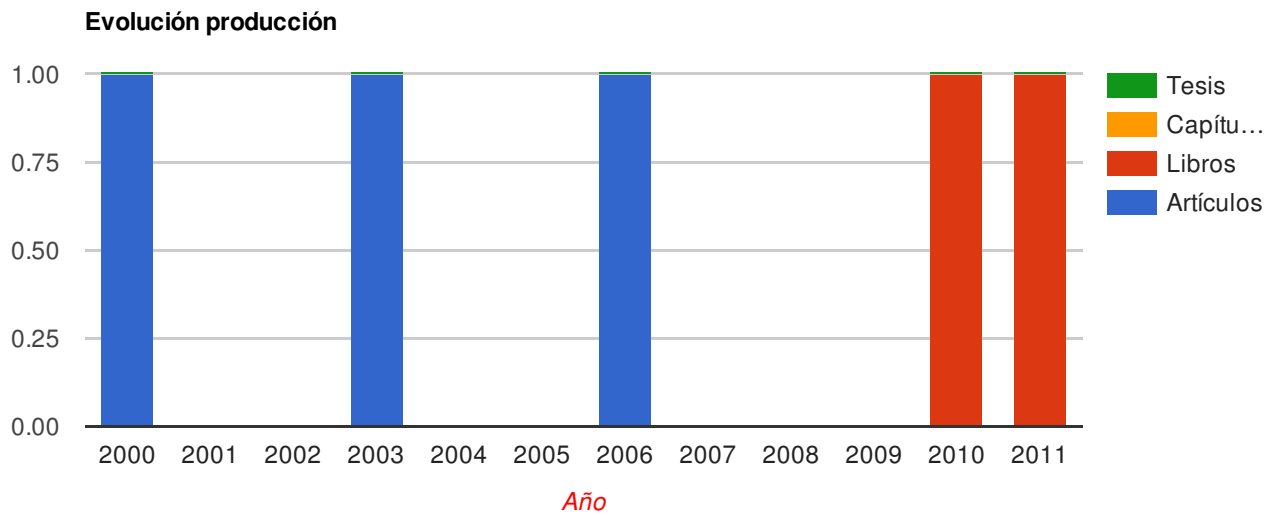

MANUEL CARRILLO CASTILLO

Grupo de Investigación: LABORATORIO DE INVESTIGACIÓN EN FORMACIÓN Y PROFESIONALIZACIÓN (Cod.: SEJ059)

Departamento:

Código: 36832

Ficha del Directorio

Producción 5

Artículos (3) Libros (2) Capítulos de Libros (0) Tesis dirigidas (0)