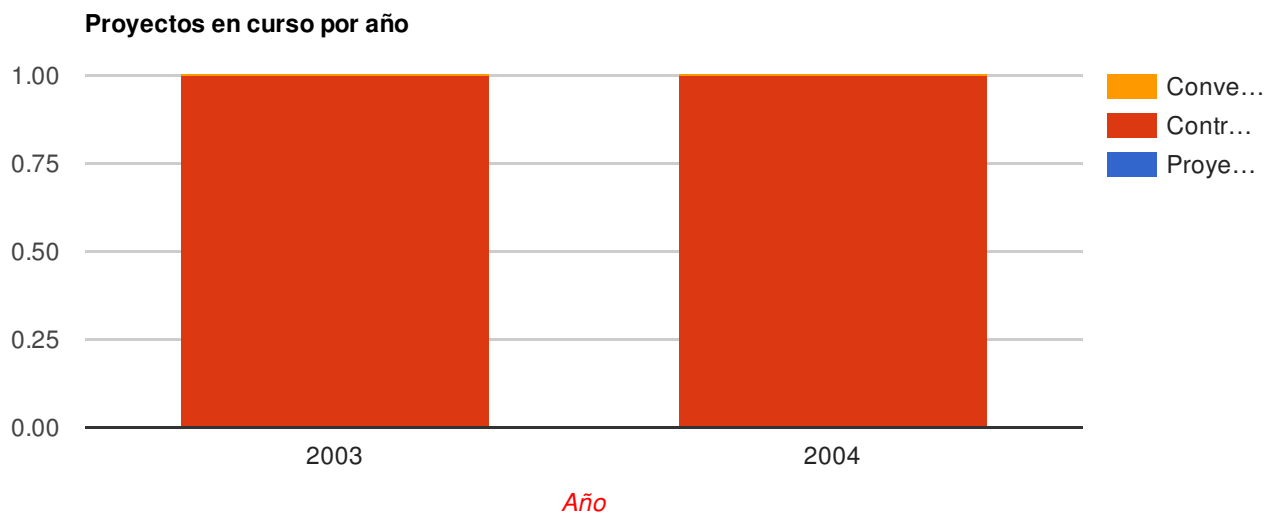

Actividades 0