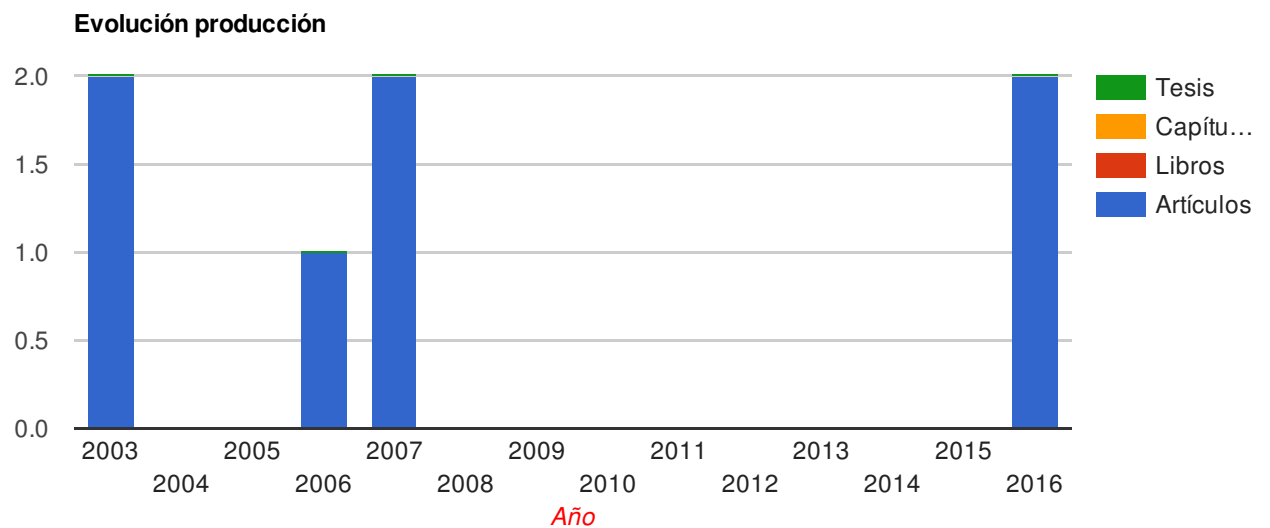

Producción 7

Artículos (7) Libros (0) Capítulos de Libros (0) Tesis dirigidas (0)

Proyectos dirigidos 1

Proyectos (0) Contratos (1) Convenios (0)