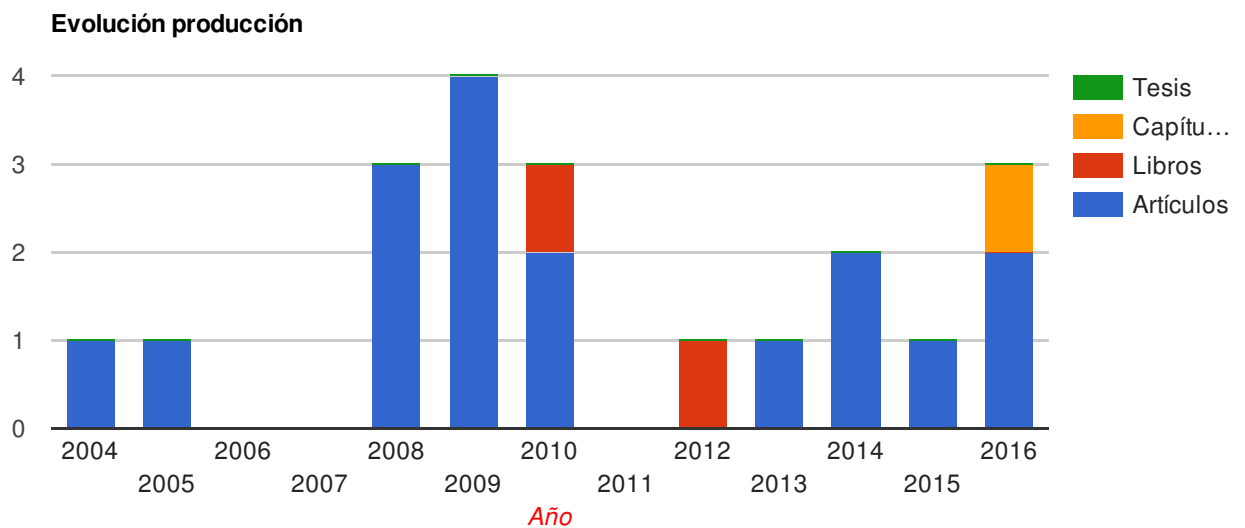

Código: 20005787

Ficha del Directorio

Producción 20

Artículos (17) Libros (2) Capítulos de Libros (1) Tesis dirigidas (0)

Proyectos dirigidos 0

Proyectos (0) Contratos (0) Convenios (0)

Actividades 0

Título publicación	Fuente	Tipo	Fecha
3d modelling in archaeology: the application of structure from motion methods to the study of the megalithic necropolis of panoria (granada, spain)	Journal of archaeological science: reports	Articulo	2016
Cronología y temporalidad de los recintos de fosos prehistóricos: el caso de marroquíes bajos (jaén)	Trabajos de prehistoria	Articulo	2016
La cueva virués-martínez (atarfe, granada)	Catálogo de la exposición: el patrimonio arqueológico: de las trincheras a la sociedad. la granada invisible.(6 de octubre a 6 de noviembre de 2016).	Capítulo de libro	2016
Paleoecología y cultura material en el complejo tumular prehistórico del castillejo del bonete (terrines, ciudad real)	Menga: revista de prehistoria de andalucía	Articulo	2015
Aportaciones hidrogeológicas al estudio arqueológico de los orígenes de la edad del bronce de la mancha: la cueva monumentalizada de castillejo del bonete (terrines, ciudad real, españa)	Trabajos de prehistoria	Articulo	2014
Intervencion en el cerro de marimacho (antequera, Málaga): primeras evidencias de un foso	Menga: revista de prehistoria de andalucía	Articulo	2014
Villavieja (algarinejo, granada), un recinto amurallado de la edad del cobre en el poniente granadino		Articulo	2013
Clasificación tipológica de la cerámica del yacimiento de la edad del bronce de la motilla del azuer (ciudad real, españa).	Archaeopress, british archaeological reports. bar international series	Libros	2012
Intervención arqueológica preventiva mediante sondeos en plaza de san miguel bajo nº 16 (albaicín, granada)		Articulo	2010
Los complejos cerámicos del yacimiento arqueológico de la motilla del azuer (daimiel, ciudad real)	Universidad de granada	Libros	2010
Un ejemplo de violencia interpersonal extrema durante la edad del bronce: el enterramiento 60 de la motilla del azuer	Cuadernos de prehistoria de la universidad de granada	Articulo	2010
Excavación y control arqueológico de movimientos de tierra con motivo del proyecto de protección y consolidación del fortín 1 de los millares (santa fé de mondújar, almería)		Articulo	2009
Intervención arqueológica preventiva en el tajo de las maholicas (alfacar, granada)	Anuario arqueológico de andalucía	Articulo	2009
Intervención arqueológica preventiva mediante sondeos en calle buensuceso nº 38 (granada)	Anuario arqueológico de andalucía	Articulo	2009
Intervención arqueológica mediante sondeos en el yacimiento medieval cerro grande. explotación minera diana (valle del zalabí, granada)	Anuario arqueológico de andalucía	Articulo	2009
Análisis tipológico y tecnológico de los conjuntos cerámicos de la motilla del azuer (daimiel, ciudad real)	Cuadernos de prehistoria de la universidad de granada	Articulo	2008
El poblado y necrópolis argáricos del cerro de la encina (monachil, granada). las campañas de excavación de 2003-05	Cuadernos de prehistoria de la universidad de granada	Articulo	2008
Water control and cereal management on the bronze age iberian peninsula: la motilla del azuer	Oxford journal of archaeology	Articulo	2008
Estudio morfométrico de la producción cerámica del yacimiento arqueológico de la edad del bronce de la motilla del azuer (daimiel, ciudad real)	Arqueología y territorio	Articulo	2005
Reproducción experimental del proceso tecnológico	Boletín de arqueología experimental	Articulo	2004