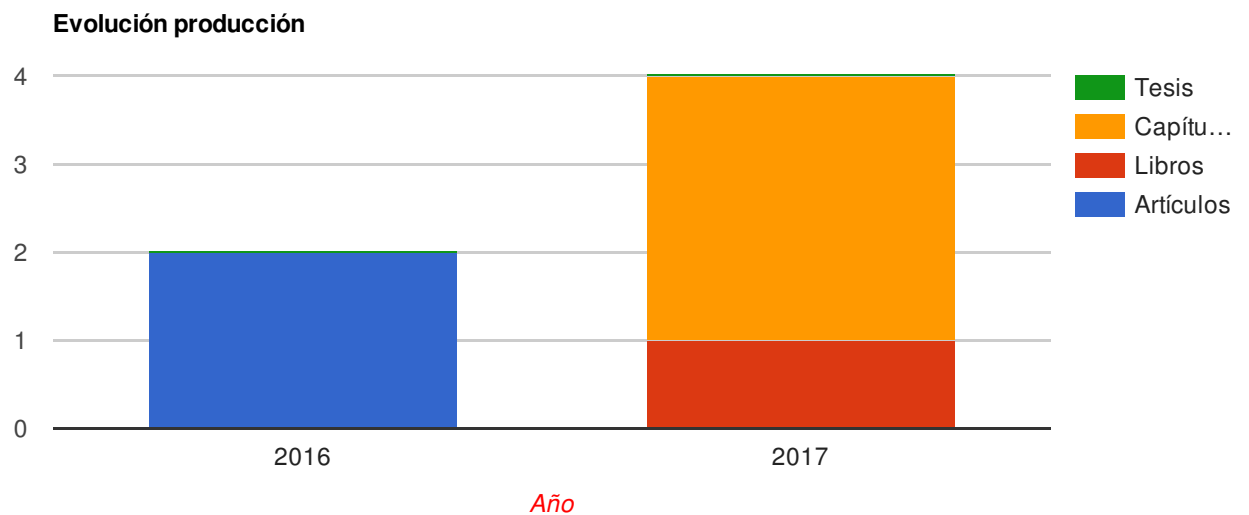

Mendeley: <https://www.mendeley.com/profiles/inmaculada-valos-ruiz/>

Correo electrónico: inmaavalos@ugr.es

Código: 20009181

Ficha del Directorio

Producción 6

Artículos (2) Libros (1) Capítulos de Libros (3) Tesis dirigidas (0)